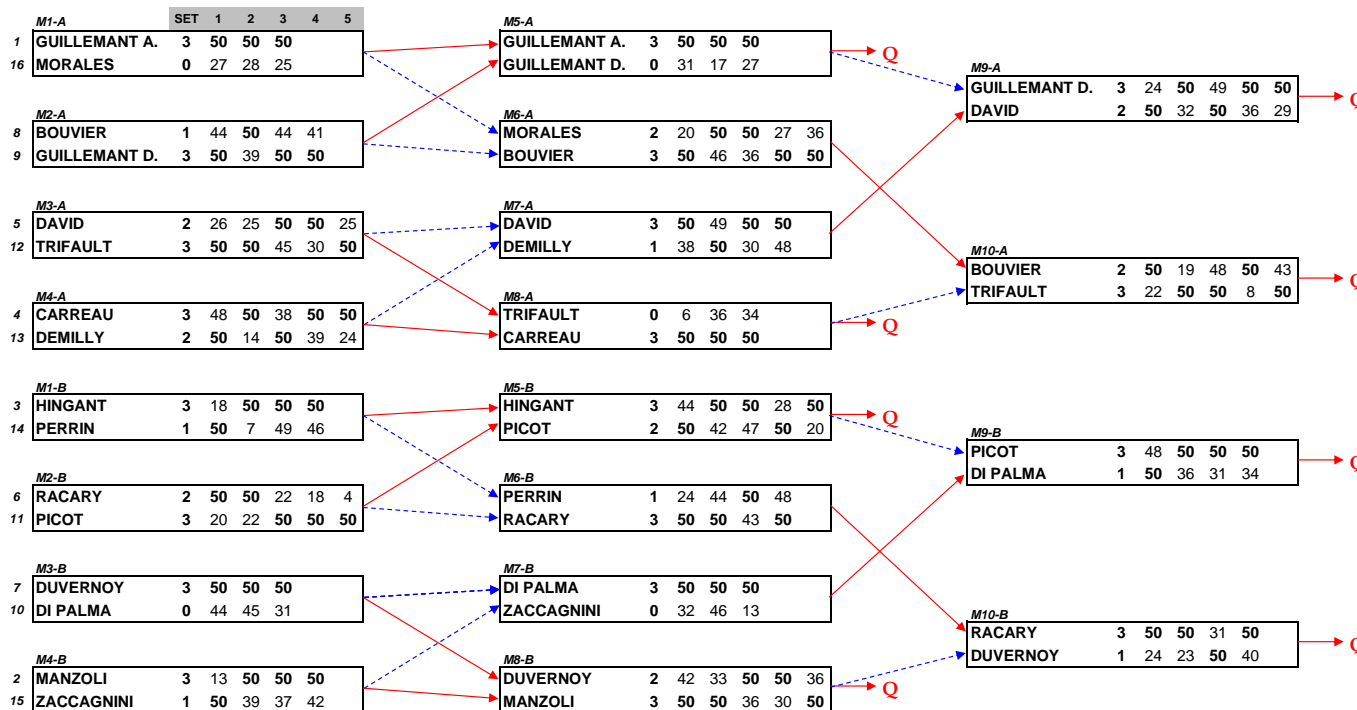

Qualification en double KO

Classement

	% PTS MATCH	% PTS SET	POINTS MARQUES	POINTS SUBIS	PRORATA
1 HINGANT	100%	72%	984	914	1,077
2 GUILLEMANT A.	80%	84%	862	551	1,564
3 GUILLEMANT D	40%	32%	571	656	0,870
3 MANZOLI	75%	50%	659	738	0,893
5 RACARY	50%	60%	546	566	0,965
6 PICOT	50%	55%	616	602	1,023
7 CARREAU	100%	80%	563	453	1,243
8 TRIFAULT	50%	35%	417	507	0,822
9 DUVERNOY	33%	53%	361	336	1,074
10 DAVID	33%	53%	375	391	0,959
11 DI PALMA	33%	40%	270	241	1,120
12 BOUVIER	33%	40%	411	372	1,105
13 DEMILLY	0%	30%	343	435	0,789
14 PERRIN	0%	20%	318	361	0,881
15 MORALES	0%	20%	263	382	0,688
16 ZACCAGNINI	0%	10%	259	313	0,827

Quarts de finale

M11

1 GUILLEMANT A.	3	50	31	50	50
8 TRIFAULT	1	27	50	35	4

M12

4 MANZOLI	3	50	27	50	31	50
5 RACARY	2	42	50	34	50	33

M13

3 HINGANT	3	50	50	38	48	50
6 PICOT	2	33	49	50	50	33

M14